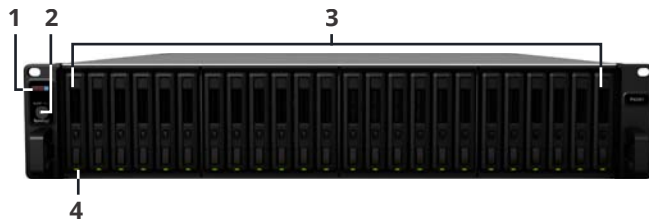

Обзор оборудования

Передняя панель