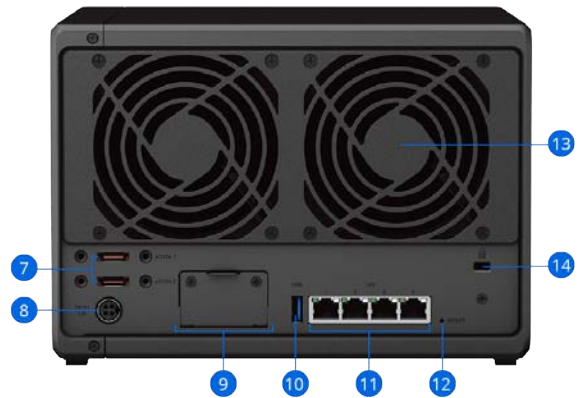

Задняя панель

1	Индикатор состояния	2	Индикатор состояния дисков	3	Блокировка лотка жестких дисков	4	Порт USB 3.2 Gen 1
5	Кнопка и индикатор питания	6	Лотки для жестких дисков	7	Порты расширения	8	Порт электропитания
9	Слот для модернизации сетевой карты	10	Порт USB 3.2 Gen 1	11	Порты 1GbE RJ-45	12	Кнопка сброса
13	Вентиляторы	14	Разъем для замка безопасности Kensington				

Технические характеристики

Оборудование

Процессор	Двухъядерный процессор AMD Ryzen™ R1600 (4 потока), 2,6 ГГц, максимальное увеличение тактовой частоты до 3,1 ГГц
Механизм аппаратного шифрования	AES-NI
Память	DDR4 ECC-SODIMM 8 ГБ (с возможностью расширения до 32 ГБ)
Типы совместимых дисков	• 5 HDD/SSD 3,5" или 2,5" SATA (не входят в комплект поставки) • 2 твердотельных накопителя SSD NVMe M.2 2280 (накопители не входят в комплект поставки) • Компания Synology гарантирует полную функциональность, надежность и производительность только для дисков Synology, перечисленных в списке совместимости⁶
Горячая замена дисков	Да
Внешние порты	• 2 порта USB 3.2 Gen 1 • 2 порта расширения (eSATA)
Форм-фактор	Рабочий стол
Размер (В x Ш x Г)	166 x 230 x 223 мм
Вес	2,7 кг
Порты локальной сети	4 порта 1GbE RJ-45
Wake on LAN/WAN	Да
Расширение сети	Поддерживает модуль обновления сети E10G22-T1-Mini 10GbE RJ-45²
Включение/выключение питания по расписанию	Да
Системные вентиляторы	2 x (92 x 92 x 25 мм)
Входное напряжение переменного тока	100–240 В переменного тока
Частота	50/60 Гц, одна фаза
Условия эксплуатации	• Температура: От 0°C до 40°C • Относительная влажность: от 5% до 95%
Среда хранения	• Температура: От -20 °C до 60 °C • Относительная влажность: от 5% до 95%
Макс. рабочая высота	5000 м