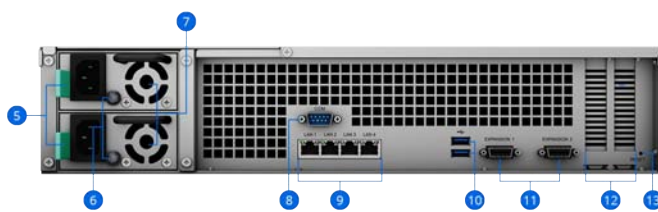

Задняя панель

1	Кнопка и индикатор питания	2	Кнопка отключения оповещений	3	Лотки для жестких дисков	4	Индикатор состояния жестких дисков
5	Порты источника питания	6	Индикаторы источника питания и кнопки отключения оповещений	7	Вентиляторы источника питания	8	Порт консоли
9	Порты 1GbE RJ-45	10	Порты USB 3.2	11	Порты расширения	12	Слоты расширения PCIe
13	Кнопка сброса						

Технические характеристики

Оборудование

Процессор	6-ядерный процессор Intel® Xeon® D-1531 (12 потоков), тактовая частота 2,2 ГГц с возможностью увеличения до 2,7 ГГц с помощью технологии Turbo Boost
Механизм аппаратного шифрования	Да (AES-NI)
Память	DDR4 ECC UDIMM емкостью 8 ГБ (с возможностью расширения до 64 ГБ)
Типы совместимых дисков	• 12 HDD/SSD 3,5" или 2,5" SATA (не входят в комплект поставки) • Для создания пулов ресурсов хранения данных можно использовать только диски, перечисленные в списке совместимых устройств⁵ • Для создания SSD-кэшей можно использовать только твердотельные накопители Synology SAT5200 2,5 дюйма или SNV3000 (приобретаются отдельно)⁹
Горячая замена дисков	Да
Внешние порты	• 2 порта USB 3.2 Gen 1 • 2 порта расширения (Infiniband)
Форм-фактор	Крепление в стойку 2U
Размер (В x Ш x Г)	88 x 482 x 724 мм (с ручьями сервера)
Вес	14,5 кг
Порты локальной сети	4 порта 1GbE RJ-45
Wake on LAN/WAN	Да
Слоты PCIe 3.0	• 2 8-канальных слота x8 • Поддерживает сетевые карты² и адаптеры твердотельных накопителей M.2 NVMe для SSD-кэша⁹
Включение/выключение питания по расписанию	Да
Системные вентиляторы	4 x (80 x 80 x 32 мм)
Входное напряжение переменного тока	100–240 В переменного тока
Частота	50/60 Гц, одна фаза
Рабочая температура	От 0°C до 35°C
Температура хранения	От -20°C до 60°C
Относительная влажность	от 5% до 95%
Макс. рабочая высота	5000 м