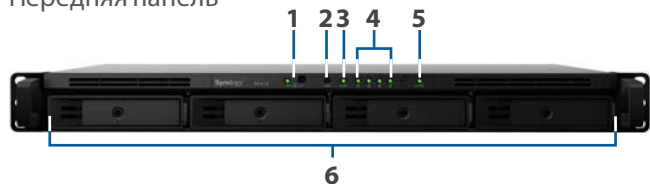

Обзор оборудования

Передняя панель