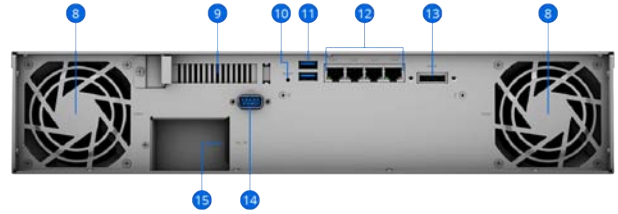

Обзор оборудования

Передняя панель (RS1221+)

Передняя панель (RS1221RP+)

Задняя панель (RS1221+)

Задняя панель (RS1221RP+)

1	Индикатор питания	2	Кнопка питания	3	Кнопка отключения оповещений	4	Индикатор состояния
5	Индикатор предупреждения	6	Индикатор состояния дисков	7	Лотки для жестких дисков	8	Вентиляторы
9	Слот расширения PCIe	10	Кнопка сброса	11	Порты USB 3.2 Gen 1	12	Порты 1GbE RJ-45
13	Порт расширения	14	Порт консоли	15	Порты электропитания	16	Индикаторы источника питания и кнопки отключения оповещений