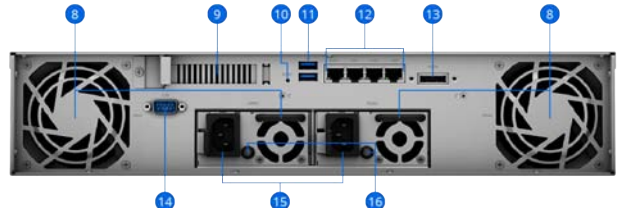

Обзор оборудования

Передняя панель (RS1221+)

Передняя панель (RS1221RP+)

Задняя панель (RS1221+)

Задняя панель (RS1221RP+)

1	Индикатор питания	2	Кнопка питания	3	Кнопка отключения оповещений	4	Индикатор состояния
5	Индикатор предупреждения	6	Индикатор состояния дисков	7	Лотки для жестких дисков	8	Вентиляторы
9	Слот расширения PCIe	10	Кнопка сброса	11	Порты USB 3.2 Gen 1	12	Порты 1GbE RJ-45
13	Порт расширения	14	Порт консоли	15	Порты электропитания	16	Индикаторы источника питания и кнопки отключения оповещений