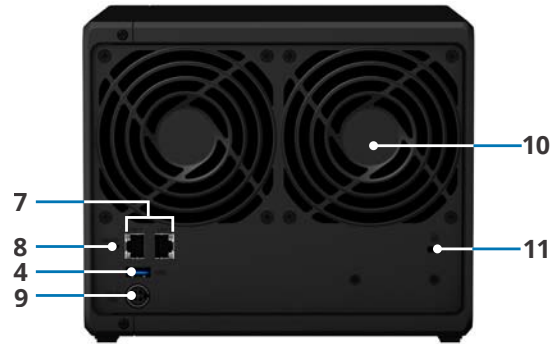

Задняя панель

1	Индикатор состояния	2	Индикатор состояния жестких дисков	3	Блокировка лотка жестких дисков	4	Порт USB 3.0
5	Кнопка и индикатор питания	6	Лоток для жестких дисков	7	Порт 1GbE RJ-45	8	Кнопка сброса
9	Порт электропитания	10	Системный вентилятор	11	Гнездо для замка безопасности Kensington		

Технические характеристики

Оборудование

Процессор	Двухъядерный процессор Intel Celeron J4025 с частотой 2,0 ГГц и возможностью увеличения до 2,9 ГГц
Механизм аппаратного шифрования	Да (AES-NI)
Память	Встроенная память DDR4 2 ГБ (с возможностью расширения до 6 ГБ)³
Тип совместимого диска	• 4 HDD/SSD 3,5" или 2,5" SATA (не входят в комплект поставки) • 2 твердотельных накопителя NVMe M.2 2280 (накопители не входят в комплект поставки)
Горячая замена дисков	Да
Внешний порт	2 порта USB 3.0
Размер (В x Ш x Г)	166 x 199 x 223 мм
Вес	2,18 кг
LAN	2 порт Gigabit (RJ-45)
Wake on LAN/WAN	Да
Включение/выключение питания по расписанию	Да
Системный вентилятор	2 (92 x 92 x 25 мм)
Входное напряжение переменного тока	100–240 В переменного тока
Частота	50/60 Гц, одна фаза
Рабочая температура	От 0°C до 40°C
Температура хранения	От -20°C до 60°C
Относительная влажность	от 5% до 95%
Макс. рабочая высота	5000 м