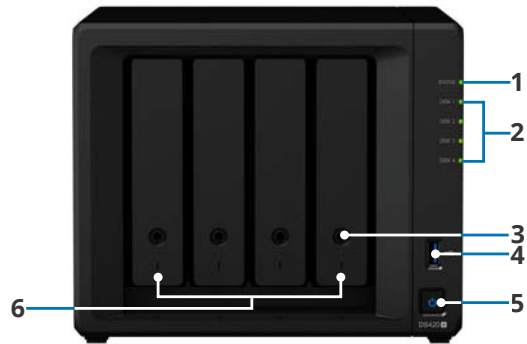

Обзор оборудования

Передняя панель

Задняя панель

1	Индикатор состояния	2	Индикатор состояния жестких дисков	3	Блокировка лотка жестких дисков	4	Порт USB 3.0
5	Кнопка и индикатор питания	6	Лоток для жестких дисков	7	Порт 1GbE RJ-45	8	Кнопка сброса
9	Порт электропитания	10	Системный вентилятор	11	Гнездо для замка безопасности Kensington		