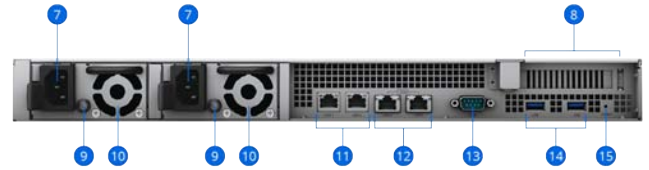

Задняя панель

1	Кнопка и индикатор питания	2	Индикатор состояния	3	Индикатор предупреждения	4	Кнопка отключения звукового сигнала
5	Индикатор состояния дисков	6	Лотки для жестких дисков	7	Порты источника питания	8	Слот расширения PCI Express
9	Индикаторы источника питания и кнопки отключения звукового сигнала	10	Вентиляторы источника питания	11	Порты 1GbE RJ-45	12	Порты 10GbE RJ-45
13	Порт консоли	14	Порты USB 3.2 Gen 1	15	Кнопка сброса		

Технические характеристики

Оборудование

Процессор	Четырехъядерный процессор AMD Ryzen™ V1780B (8 потоков), тактовая частота 3,35 ГГц, максимальное увеличение тактовой частоты до 3,6 ГГц
Аппаратное шифрование	AES-NI
Память	DDR4 ECC-UDIMM 8 ГБ (с возможностью расширения до 32 ГБ)
Типы совместимых дисков	12 отсеков для твердотельных дисков SATA 2,5" (диски не входят в комплект) - Для создания пулов ресурсов хранения можно использовать только диски, перечисленные в списке совместимых устройств⁶
Горячая замена дисков	Да
Внешние порты	2 порта USB 3.2 Gen 1
Форм-фактор	Крепление в стойку 1U
Размер (В x Ш x Г)	44 x 437,5 x 521,9 мм 44 x 481,9 x 555,9 мм (с крепежными проушинами сервера)
Вес	8,3 кг
Порты локальной сети	2 порта 1GbE RJ-45 2 порта 10GbE RJ-45
Wake on LAN/WAN	Да (только при использовании портов 1GbE)
Расширение PCIe	- Разъем шириной 1 x 8, каналы Gen 3.0 x4 - Поддержка сетевых карт³
Включение/выключение питания по расписанию	Да
Системные вентиляторы	4 x (40 x 40 x 28 мм)
Входное напряжение переменного тока	100–240 В переменного тока
Частота	50/60 Гц, одна фаза
Рабочая температура	От 0°C до 35°C
Температура хранения	От -20 °C до 60 °C
Относительная влажность	от 5% до 95%
Макс. рабочая высота	5000 м