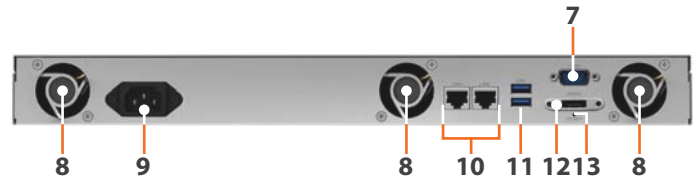

Задняя панель

1	Кнопка и индикатор питания	2	Индикатор LAN	3	Индикатор состояния жестких дисков	4	Кнопка отключения звукового сигнала
5	Индикатор состояния	6	Лоток для жестких дисков	7	Порт консоли	8	Вентилятор
9	Порт источника питания	10	Порт 1GbE RJ-45	11	Порт USB 3.0	12	Порт eSATA
13	Кнопка сброса						

Технические характеристики

Оборудование

Процессор	Четырехъядерный процессор Realtek RTD1296 1,4 ГГц
Механизм аппаратного шифрования	Да
Память	2 Гб DDR4
Тип совместимого диска	4 x 3,5" или 2,5" SATA SSD/HDD (не входят в комплект поставки)
Горячая замена дисков	Да
Внешний порт	• 2 порта USB 3.0 • 1 порт eSATA
Размер (В x Ш x Г)	• 44 x 430,5 x 295,5 мм • 44 x 478 x 327,5 мм (с крепежными проушинами сервера)
Вес	4,34 кг
LAN	2 порта Gigabit (RJ-45)
Wake on LAN/WAN	Да
Включение/выключение питания по расписанию	Да
Системный вентилятор	3 (40 x 40 x 20 мм)
Входное напряжение переменного тока	100–240 В переменного тока
Частота	50/60 Гц, одна фаза
Рабочая температура	От 5 до 35°C
Температура хранения	От -20°C до 60°C
Относительная влажность	От 5% до 95%
Макс. рабочая высота	5000 м

Общие характеристики ОС DSM

Сетевой протокол	SMB, AFP, NFS, FTP, WebDAV, CalDAV, iSCSI, Telnet, SSH, SNMP, VPN (PPTP, OpenVPN™, L2TP)
Файловая система	• Внутренняя: Btrfs, ext4 • Внешняя: Btrfs, ext4, ext3, FAT, NTFS, HFS+, exFAT³
Поддерживаемый тип RAID	Synology Hybrid RAID (SHR), Basic, JBOD, RAID 0, RAID 1, RAID 5, RAID 6, RAID 10
Управление хранилищем	• Максимальный размер одного тома: 108 ТБ • Максимальное количество снимков системы: 4 096⁴ • Максимальное количество внутренних томов: 64
Возможность обмена файлами	• Максимальное количество учетных записей локальных пользователей: 2 048 • Максимальное количество локальных групп: 256 • Максимальное количество общих папок: 256 • Максимальное количество одновременных подключений SMB/NFS/AFP/FTP: 200
Права доступа	Список управления доступом Windows (ACL), права доступа к приложениям