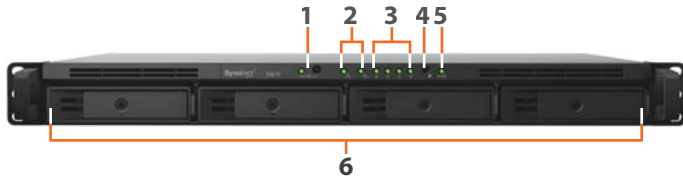

Обзор оборудования

Передняя панель