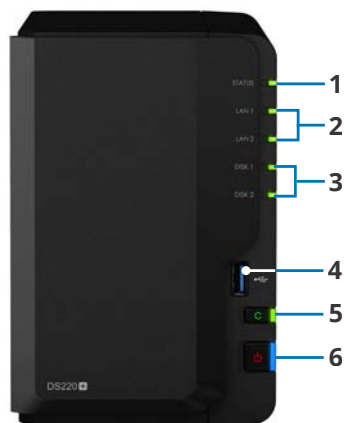

## Задняя панель

1	Индикатор состояния	2	Индикатор LAN	3	Индикатор диска	4	Порт USB 3.0
5	Кнопка копирования "Сору"	6	Кнопка и индикатор питания	7	Системный вентилятор	8	Порт 1GbE RJ-45
9	Кнопка сброса	10	Порт электропитания	11	Гнездо для замка безопасности Kensington		