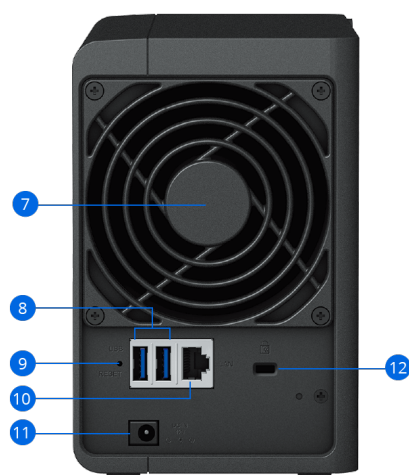

Обзор оборудования

DS223 (передняя панель)

DS223 (задняя панель)

1	Индикатор состояния	2	Индикатор LAN	3	Индикатор состояния дисков	4	Порт USB 3.2 Gen 1
5	Кнопка Caps	6	Кнопка питания	7	Вентилятор	8	Порты USB 3.2 Gen 1
9	Кнопка сброса	10	Порт 1GbE RJ-45	11	Порт электропитания	12	Разъем для замка безопасности Kensington